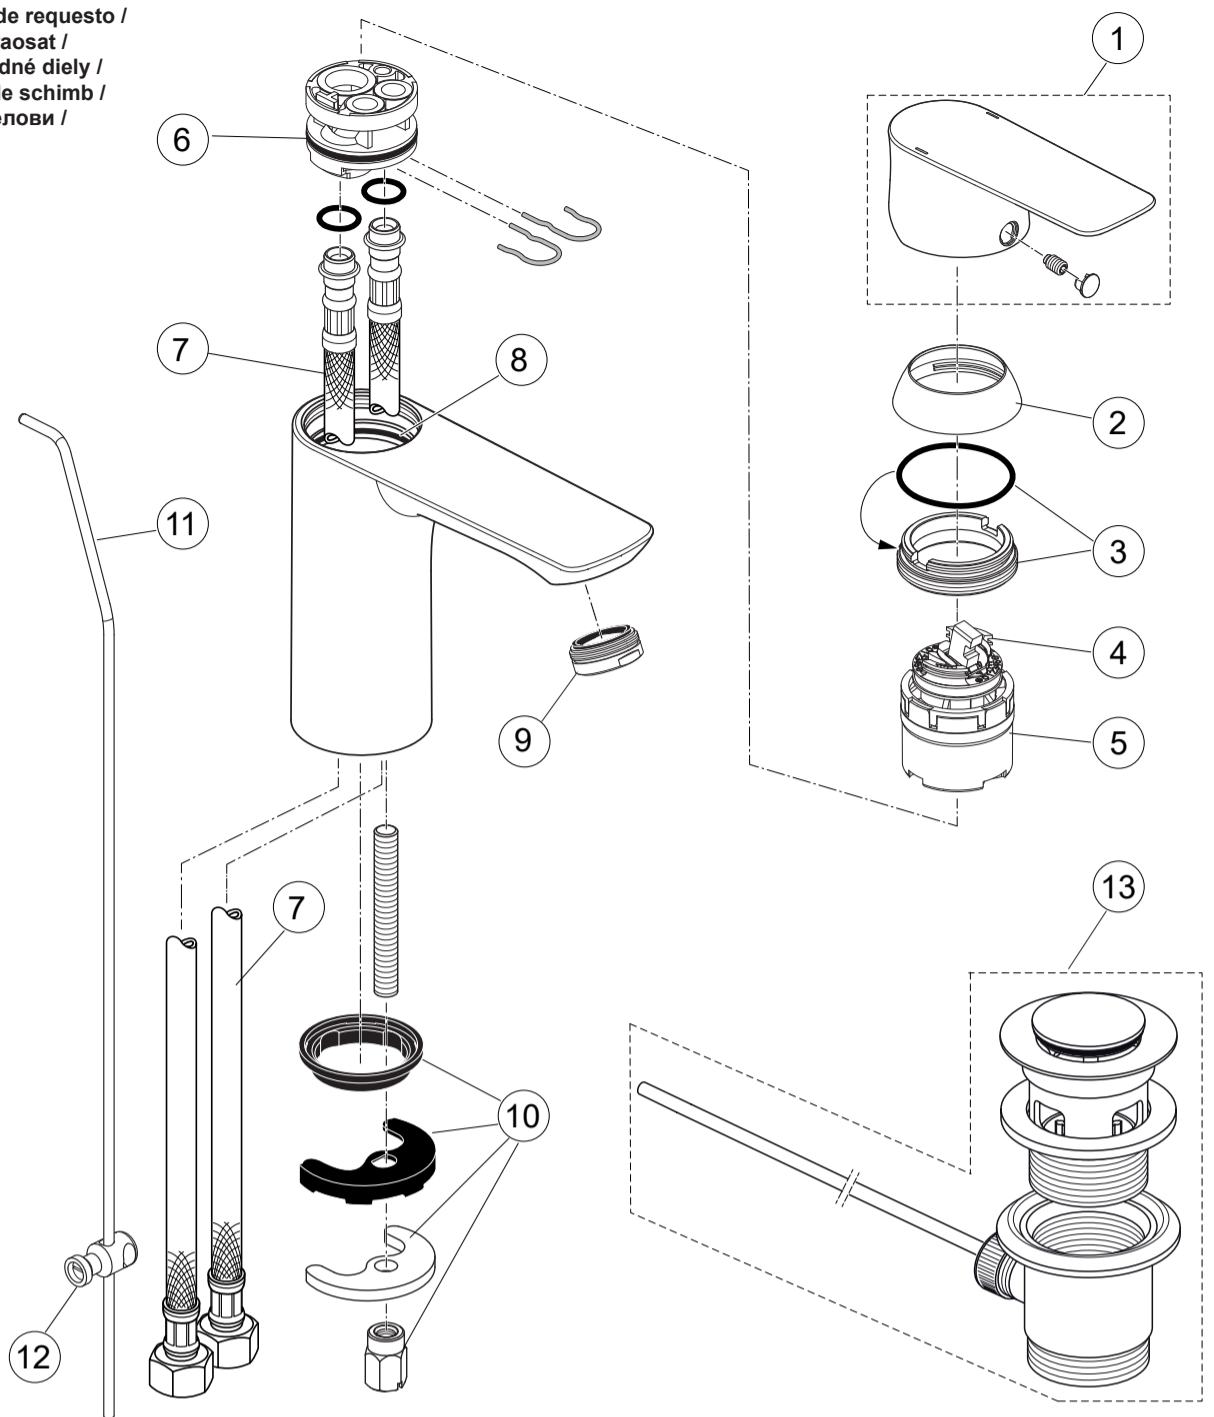

XX = AA, GN, ...

Pos.	Part No.
1	A 861 405 XX
2	B 961 373 XX
3	B 961 374 NU
4	A 861 181 NU
5	A 861 156 NU
6	A 960 183 NU
7	A 962 359 NU
8	E 960 059 NU
9	B 961 383 XX
10	A 964 520 NU
11	B 960 900 XX
12	A 961 172 NU
13	A 961 230 XX

P 0,3 MPa 3 bar	T 50°C 65°C 85°C	T 15°C 15°C 15°C	0	1	2	3	4	5
			°C	°C	°C	°C	°C	°C
	50°C	15°C	50	49	44	40	35	33
	65°C	15°C	65	63	57	50	44	40
	85°C	15°C	85	83	74	64	56	50

Ideal Standard

CONNECT AIR

A 7021 .. A 7024 .. A 7053 .. A 7055 ..