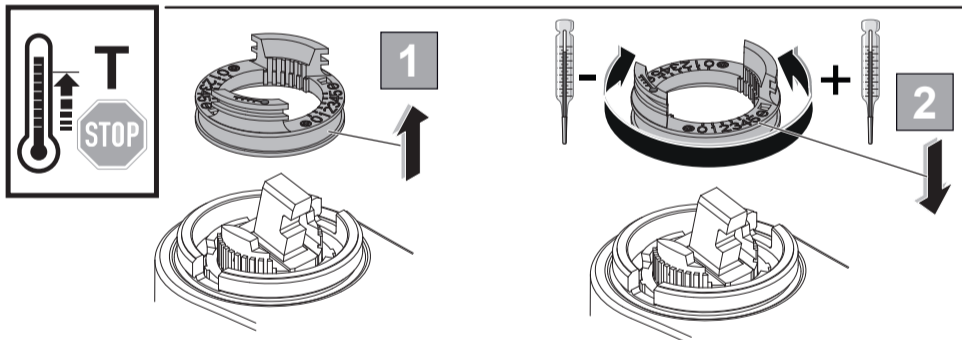

XX = AA, GN, ...

Pos.	Part No.
1	A 861 405 XX
2	B 961 373 XX
3	B 961 374 NU
4	A 861 181 NU
5	A 861 156 NU
6	A 960 183 NU
7	A 962 359 NU
8	E 960 059 NU
9	B 961 383 XX
10	A 964 520 NU
11	B 960 900 XX
12	A 961 172 NU
13	A 961 230 XX

P 0,3 MPa 3 bar	T 50°C 65°C 85°C	T 15°C 15°C 15°C	0	1	2	3	4	5
			°C	°C	°C	°C	°C	°C
	50°C	15°C	50	49	44	40	35	33
	65°C	15°C	65	63	57	50	44	40
	85°C	15°C	85	83	74	64	56	50

Ideal Standard

CONNECT AIR

A 7021 .. A 7024 .. A 7053 .. A 7055 ..

0221 / A 868 383
 Made in Germany

Ideal Standard International NV
 Corporate Village - Gent Building
 Da Vincilaan 2
 1935 Zaventem
 Belgium

www.idealstandardinternational.com

	P bar	0,5		5		Q (3 bar)
	T °C		MAX. 85	65		l/min
				40		5