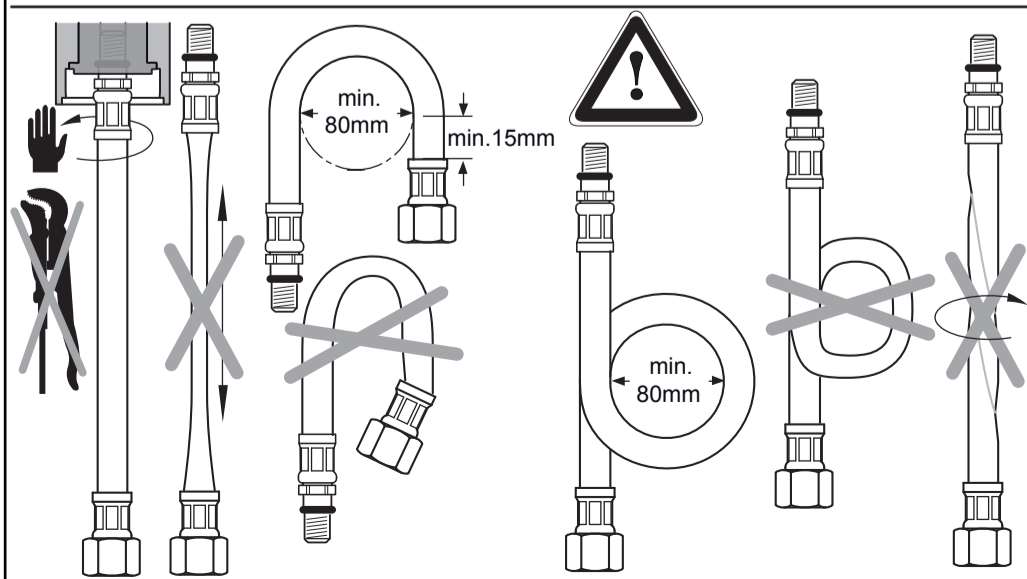

P bar	0,5		5		Q (3 bar)
	T °C		MAX. 85	65		l/min
				40		5