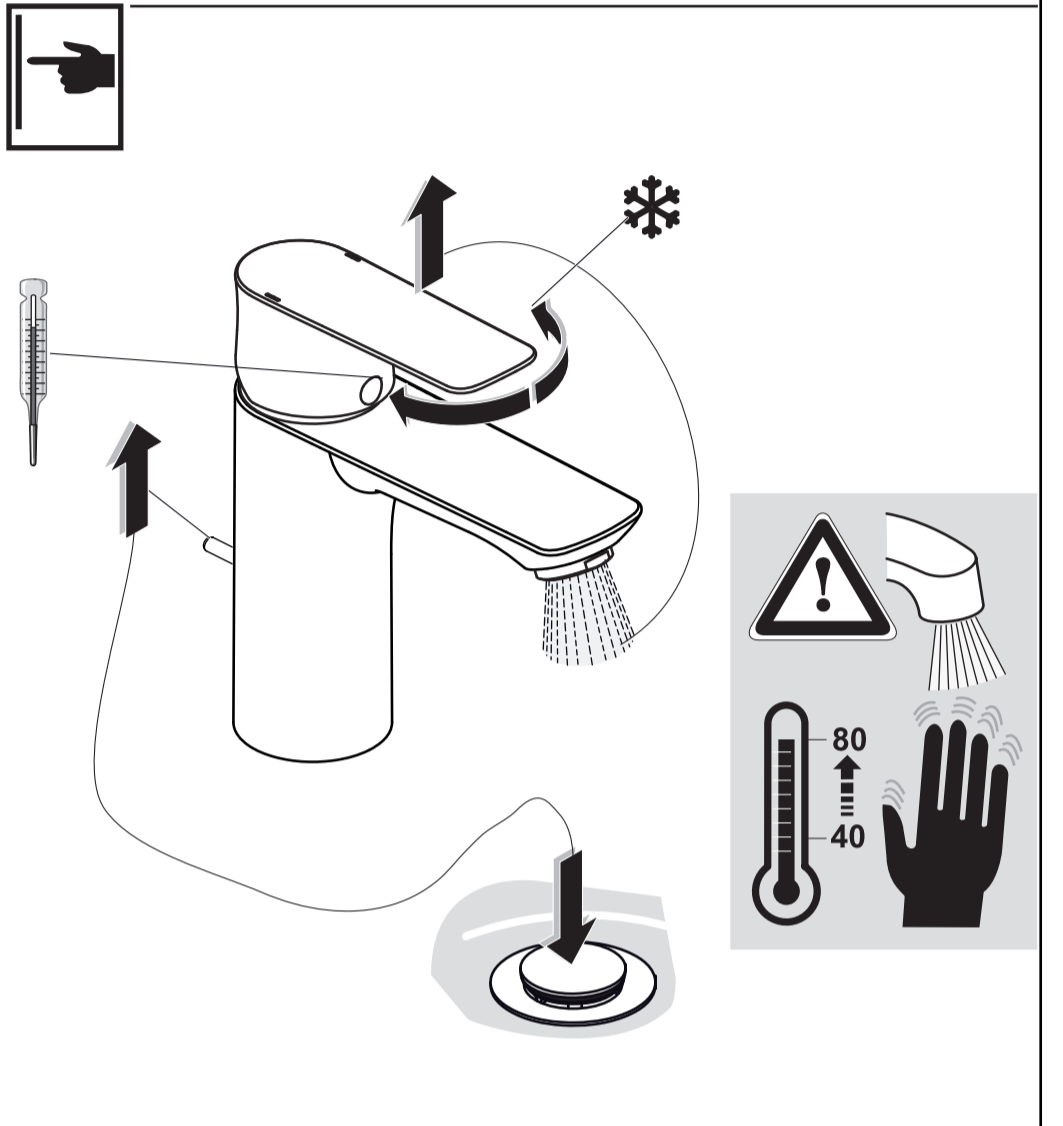

P bar	0,5		5		Q (3 bar)
	T °C		MAX. 85	65		l/min
				40		5