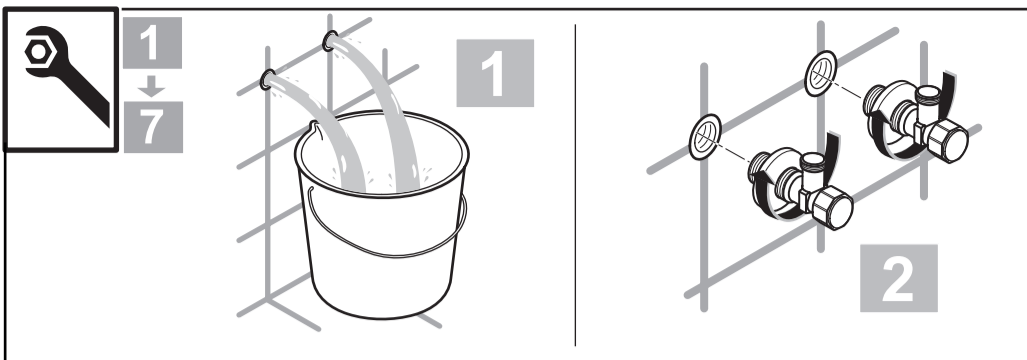

P bar	0,5		5		Q (3 bar)
	T °C		MAX. 85	65		l/min
				40		5