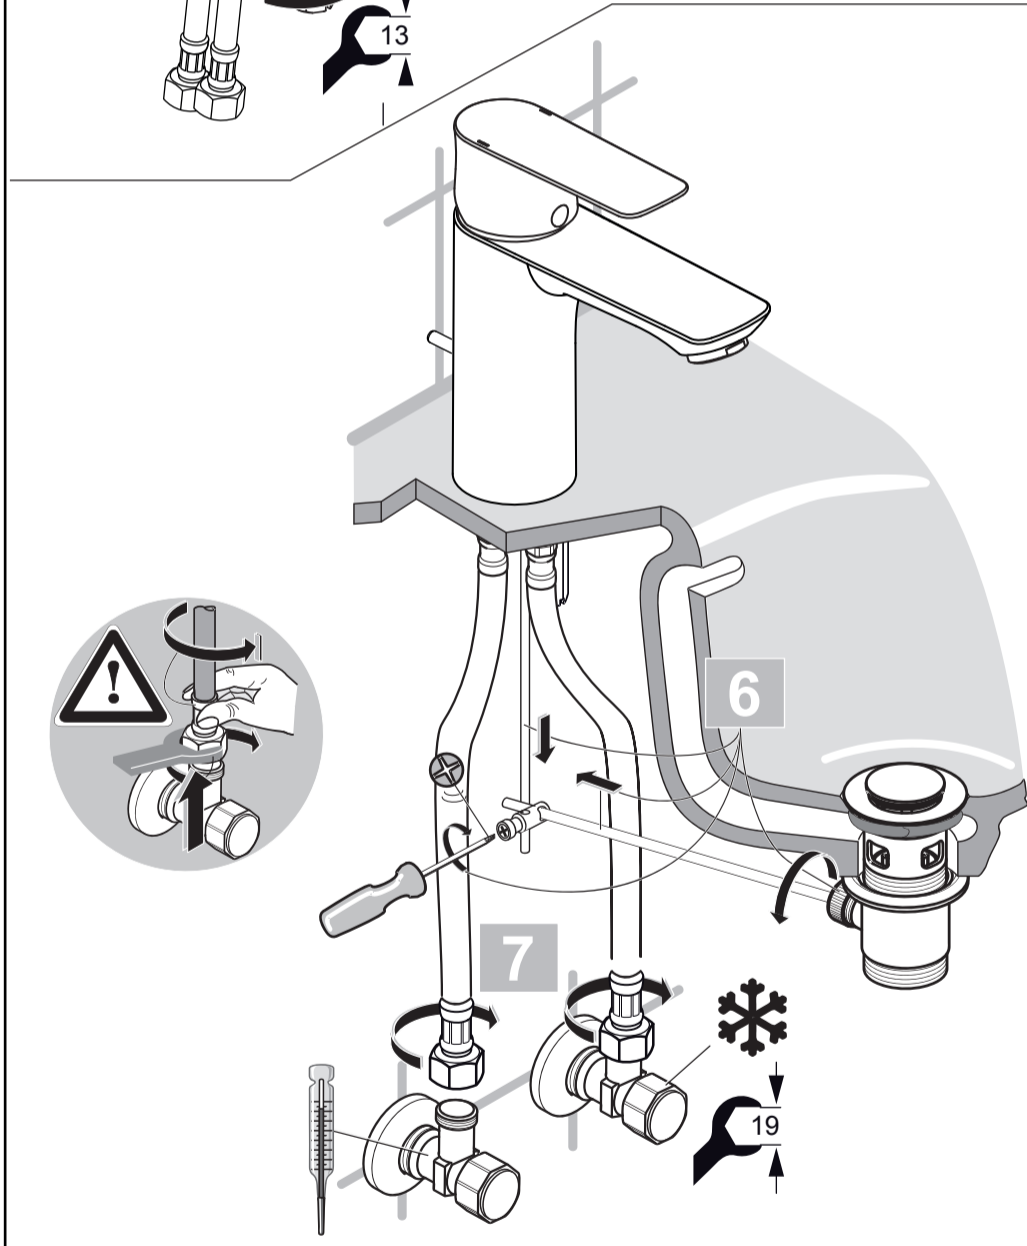

P bar	0,5		5		Q (3 bar)
	T °C		MAX. 85	65		l/min
				40		5