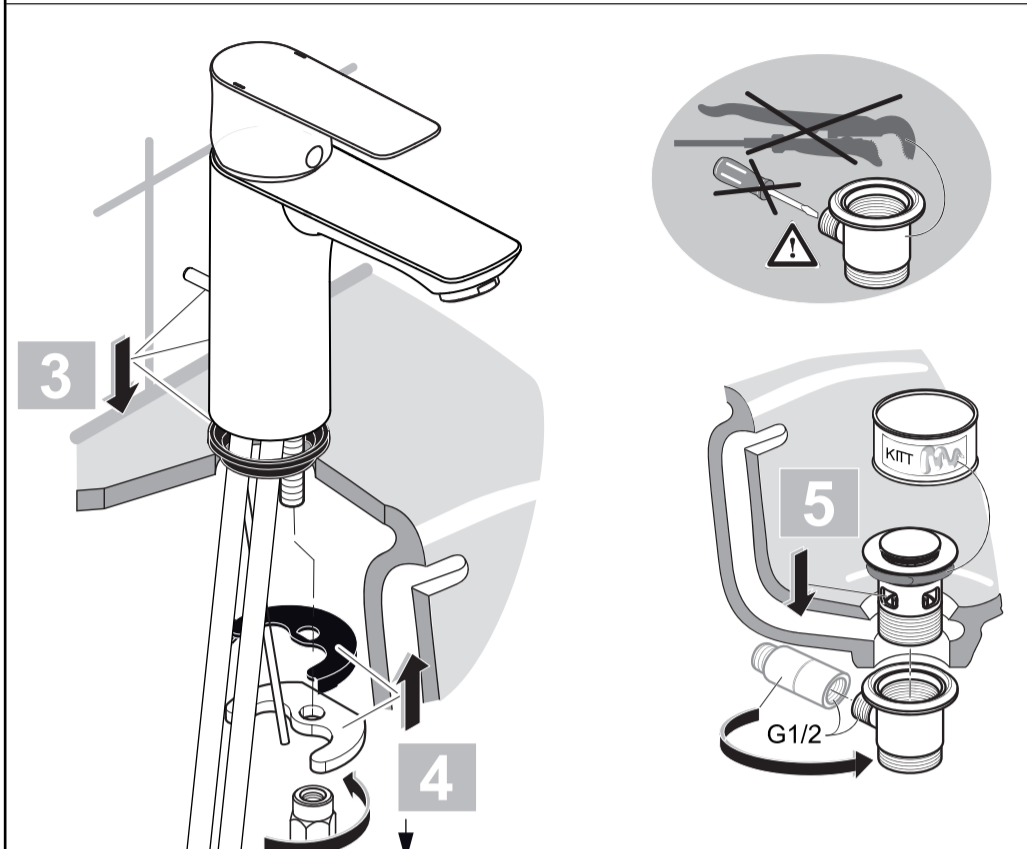

P bar	0,5		5		Q (3 bar)
	T °C		MAX. 85	65		l/min
				40		5