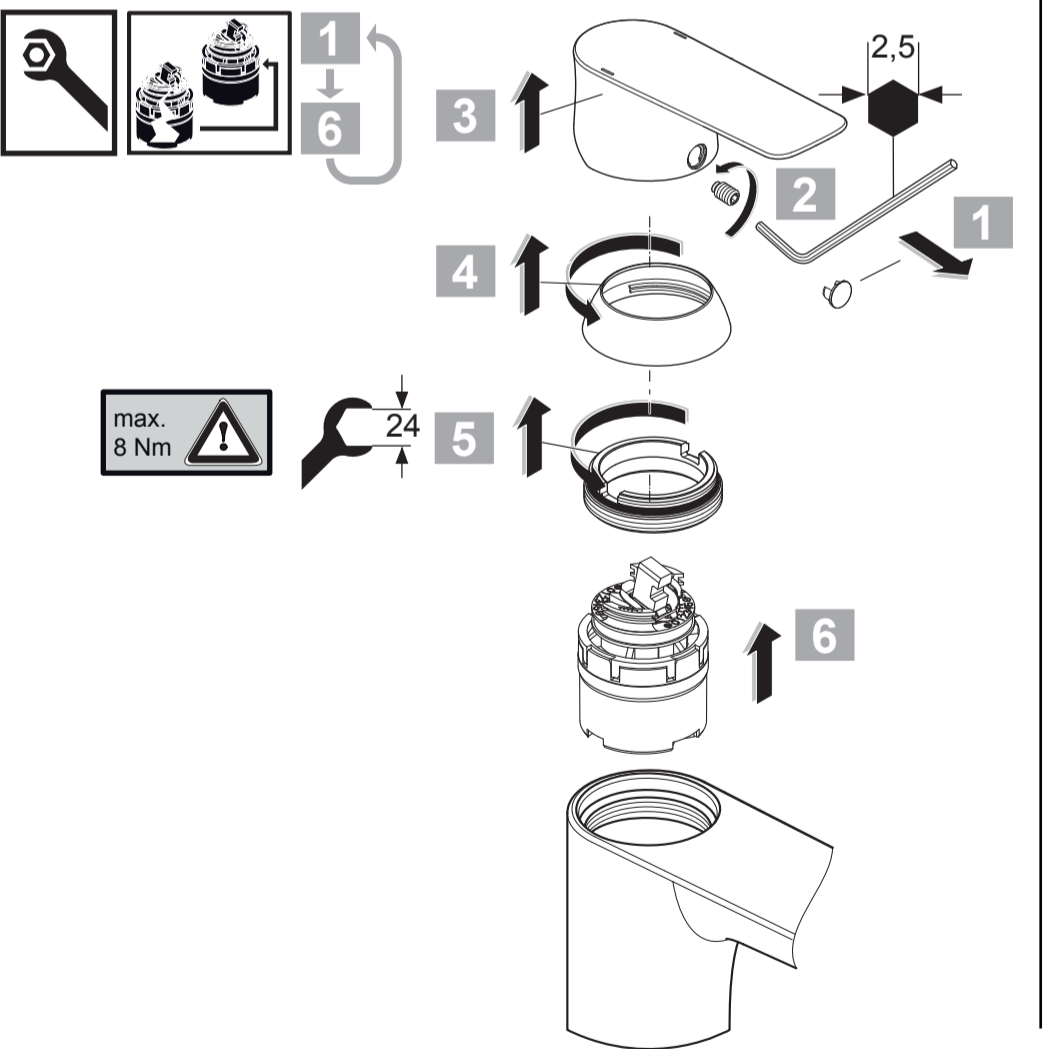

P bar	0,5		5		Q (3 bar)
	T °C		MAX. 85	65		l/min
				40		5